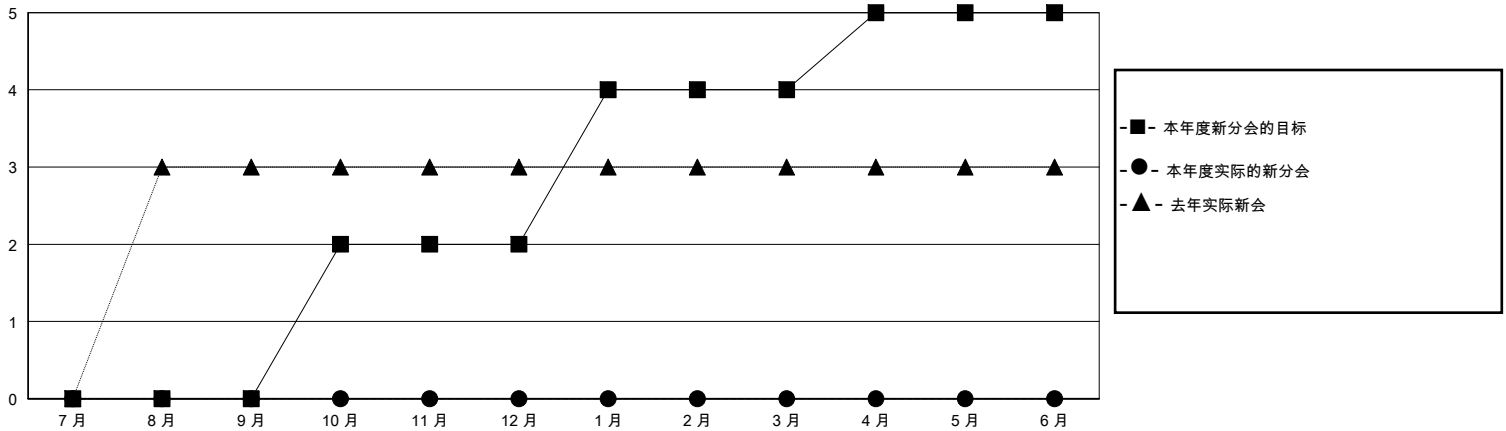

MONTHLY MEMBERSHIP PROGRESS REPORT

District 385

Results as of: 5/31/2020

GMT:

地点 CHINA

GMT宪章区

分会			
成果 2019-2020			
季	新分会目标	新会	会员流失的分会
7月/8月/9月	0	0	1
10月/11月/12月	2	0	0
1月/2月/3月	2	0	0
4月/5月/6月	1	0	0

位会员@每位须缴			
成果 2019-2020			
季	会员净增长目标	实际会员增长数	实际退会会员 (包括转会)
7月/8月/9月	50	0	1
10月/11月/12月	150	10	11
1月/2月/3月	100	1	0
4月/5月/6月	100	15	16

目标与实际新会累积

目标和实际会员累积

已取消的分会: 1	5 CLUBS OF 80 增添1位或以上的注册会员	性别分布 男 964 (50.55%) 女 943 (49.45%)
放弃的会员 过世 0 分会已取消 0 其他 28 总计 28	点击这里取得累计会员数据	总计家庭单位会员数 289 支付减半会费的家庭会员 148