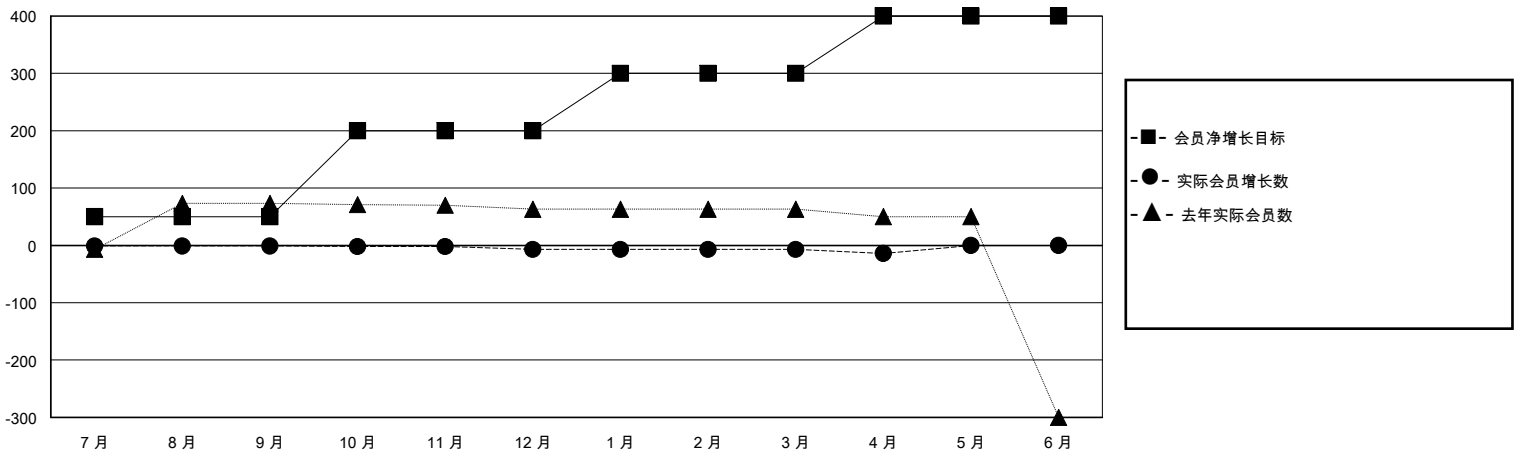

MONTHLY MEMBERSHIP PROGRESS REPORT

District 385

Results as of: 5/31/2020

GMT:

地点 CHINA

GMT宪章区

分会			
成果 2019-2020			
季	新分会目标	新会	会员流失的分会
7月/8月/9月	0	0	1
10月/11月/12月	2	0	0
1月/2月/3月	2	0	0
4月/5月/6月	1	0	0

位会员@每位须缴			
成果 2019-2020			
季	会员净增长目标	实际会员增长数	实际退会会员 (包括转会)
7月/8月/9月	50	0	1
10月/11月/12月	150	10	11
1月/2月/3月	100	1	0
4月/5月/6月	100	15	16

目标与实际新会累积

目标和实际会员累积

已取消的分会: 1	5 CLUBS OF 80 增添1位或以上的注册会员	性别分布 男 964 (50.55%) 女 943 (49.45%)
放弃的会员 过世 0 分会已取消 0 其他 28 总计 28	点击这里取得累计会员数据	总计家庭单位会员数 289 支付减半会费的家庭会员 148